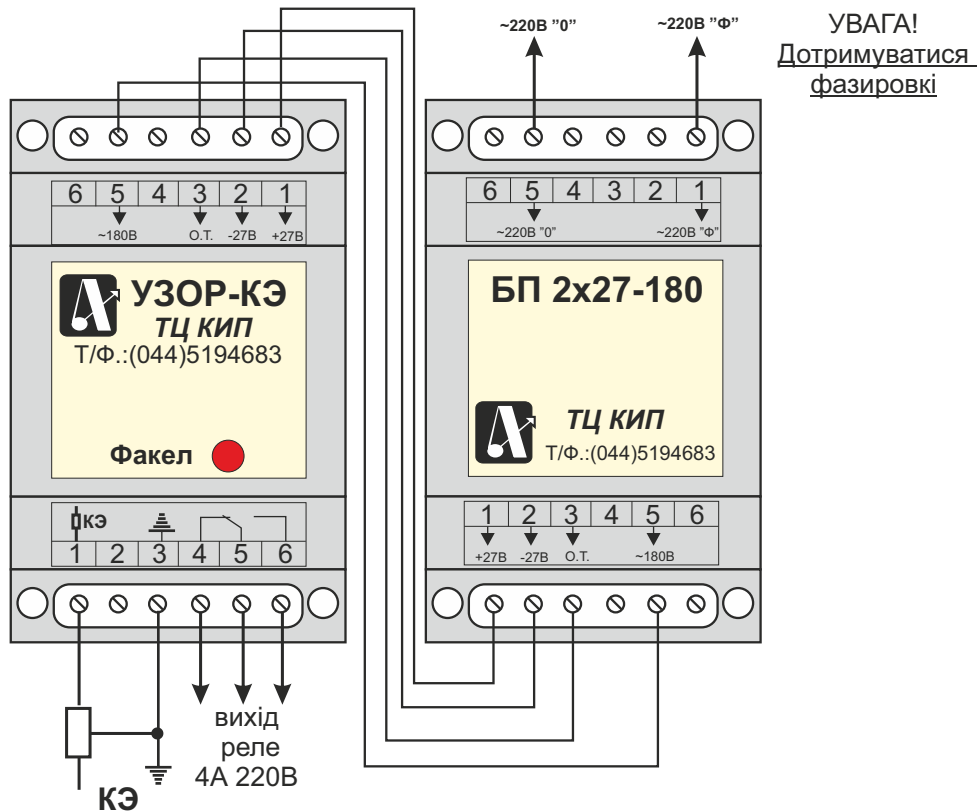

Прилад захисту від згасання факела, сигнал - детектуючий датчик полум'я (контрольний електрод). При появі полум'я перемикається перекидний контакт виконавчого реле. Метод вимірювання виключає помилковий контроль і забезпечує селективність, контролюючи лише свій факел.

ЗОВНІШНІЙ ВИГЛЯД ТА СХЕМА ПІДКЛЮЧЕННЯ

ГАБАРИТНІ РОЗМІРИ